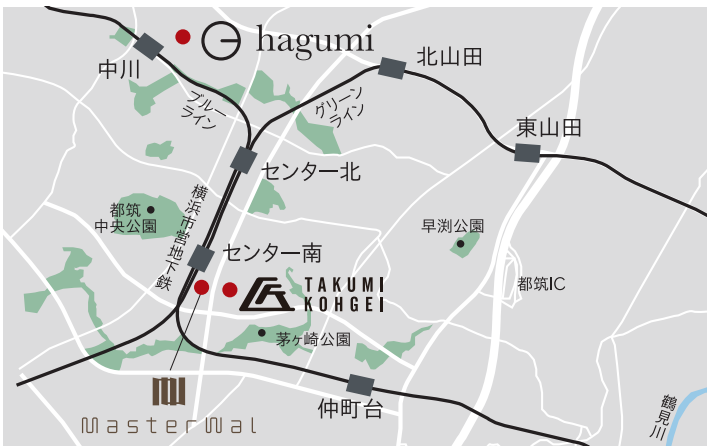

横浜港北エリア

FURNITURE FAIR

masterwal
ランド オブ マスターウォール 横浜
〒224-0032 神奈川県横浜市都筑区茅ヶ崎中央6-1 サウスウッド2F
Tel.045-530-9426
OPEN 11:00~19:00 CLOSE 不定休(年末年始・他臨時休業有り)
<https://www.masterwal.jp>