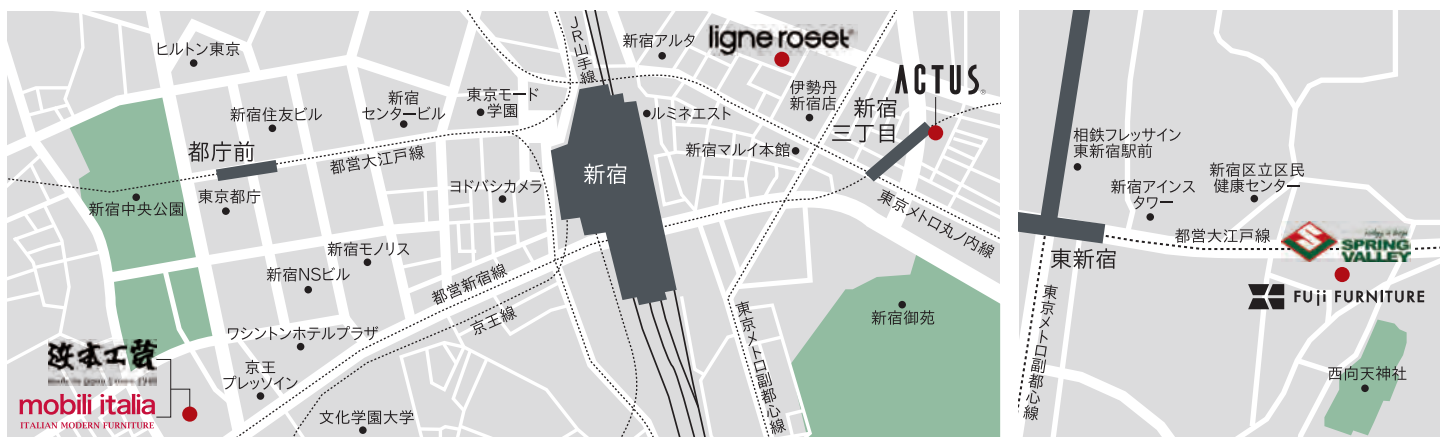

新宿エリア

FURNITURE FAIR

ACTUS

アクタス 新宿店

〒160-0022 東京都新宿区新宿2-19-1 BYGSビル1階・2階
Tel.03-3350-6011
OPEN 11:00~19:00 CLOSE 水曜日

<https://www.actus-interior.com/shop/shinjuku>